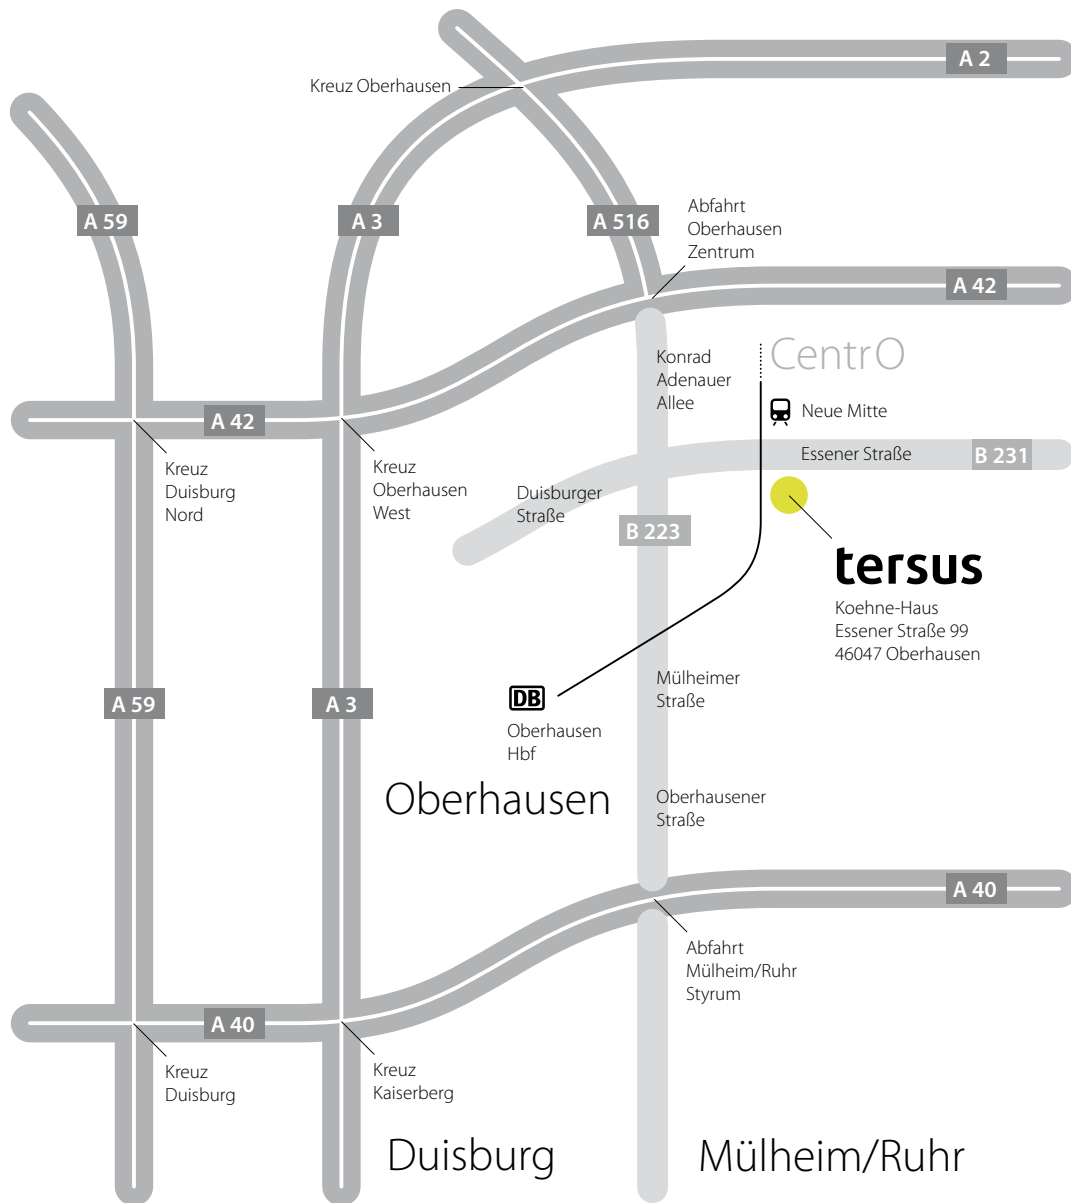

# Ihr Weg zu Tersus

**Bus & Bahn** bis Oberhausen Hbf  
ab dort Schnellbus oder Straßenbahn bis Neue Mitte

**Autobahn A 42** oder **A 516** bis Abfahrt Oberhausen Zentrum  
dort Richtung Zentrum auf die B 223 (Konrad-Adenauer-Allee)  
nach 950 m links auf die B 231 (Essener Straße)  
nach 750 m finden Sie Tersus direkt hinter der Bahnbrücke rechts

**Autobahn A 40** bis Abfahrt Mülheim/Ruhr Styrum  
dort Richtung Oberhausen auf die B 223 (Oberhausener Straße)  
nach 3750 m rechts auf die B 231 (Essener Straße)  
nach 750 m finden Sie Tersus direkt hinter der Bahnbrücke rechts